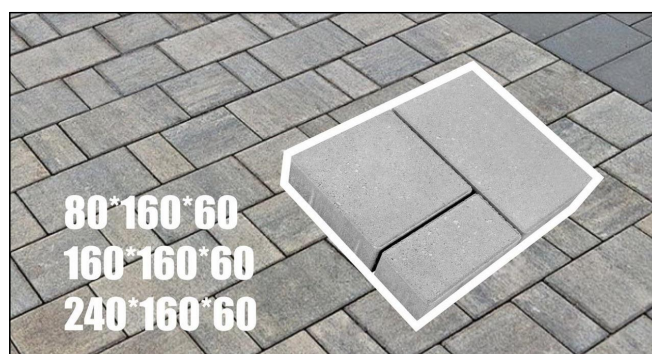

# Мощение пешеходной аллеи тротуарной плиткой "Алом"

					Благоустройство территории пешеходной аллеи вдоль нечетной стороны проспекта Строителей Раскладка тротуарной плиткой "Алом"	ООО "ЖБИ Сибири"		
Изм.	Лист.	№ докум.	Подпись	Дата	Форма: "Новый город" Цвета: Классический серый; "Слоновая кость" Раскладка: Хаотичная	Лит.	Лист	Листов
Пров.		Боярина А.А.		02.08			1	1
						