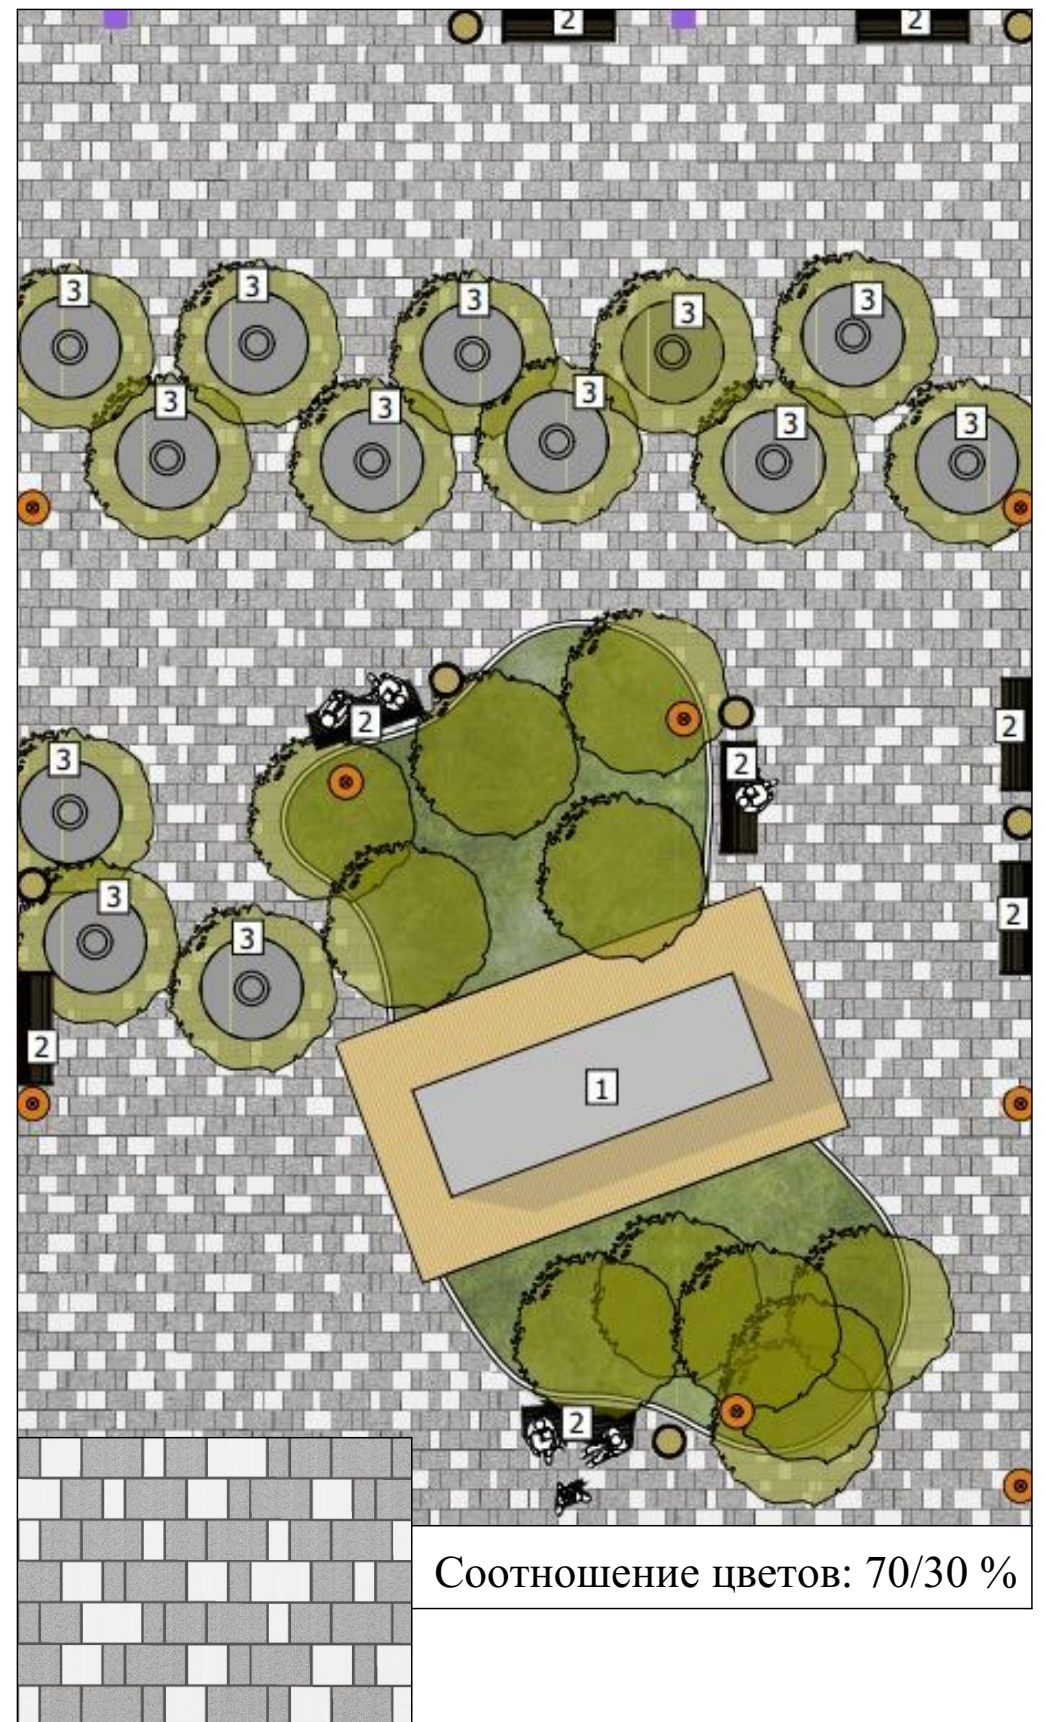

# Мощение пешеходной аллеи тротуарной плиткой "Алом"

					Благоустройство территории пешеходной аллеи вдоль нечетной стороны проспекта Строителей Раскладка тротуарной плиткой "Алом"	ООО "ЖБИ Сибири"		
Изм.	Лист.	№ докум.	Подпись	Дата	Форма: "Новый город" Цвета: Классический серый; "Слоновая кость" Раскладка: Хаотичная	Лит.	Лист	Листов
Пров.		Боярина А.А.		02.08			1	1
						