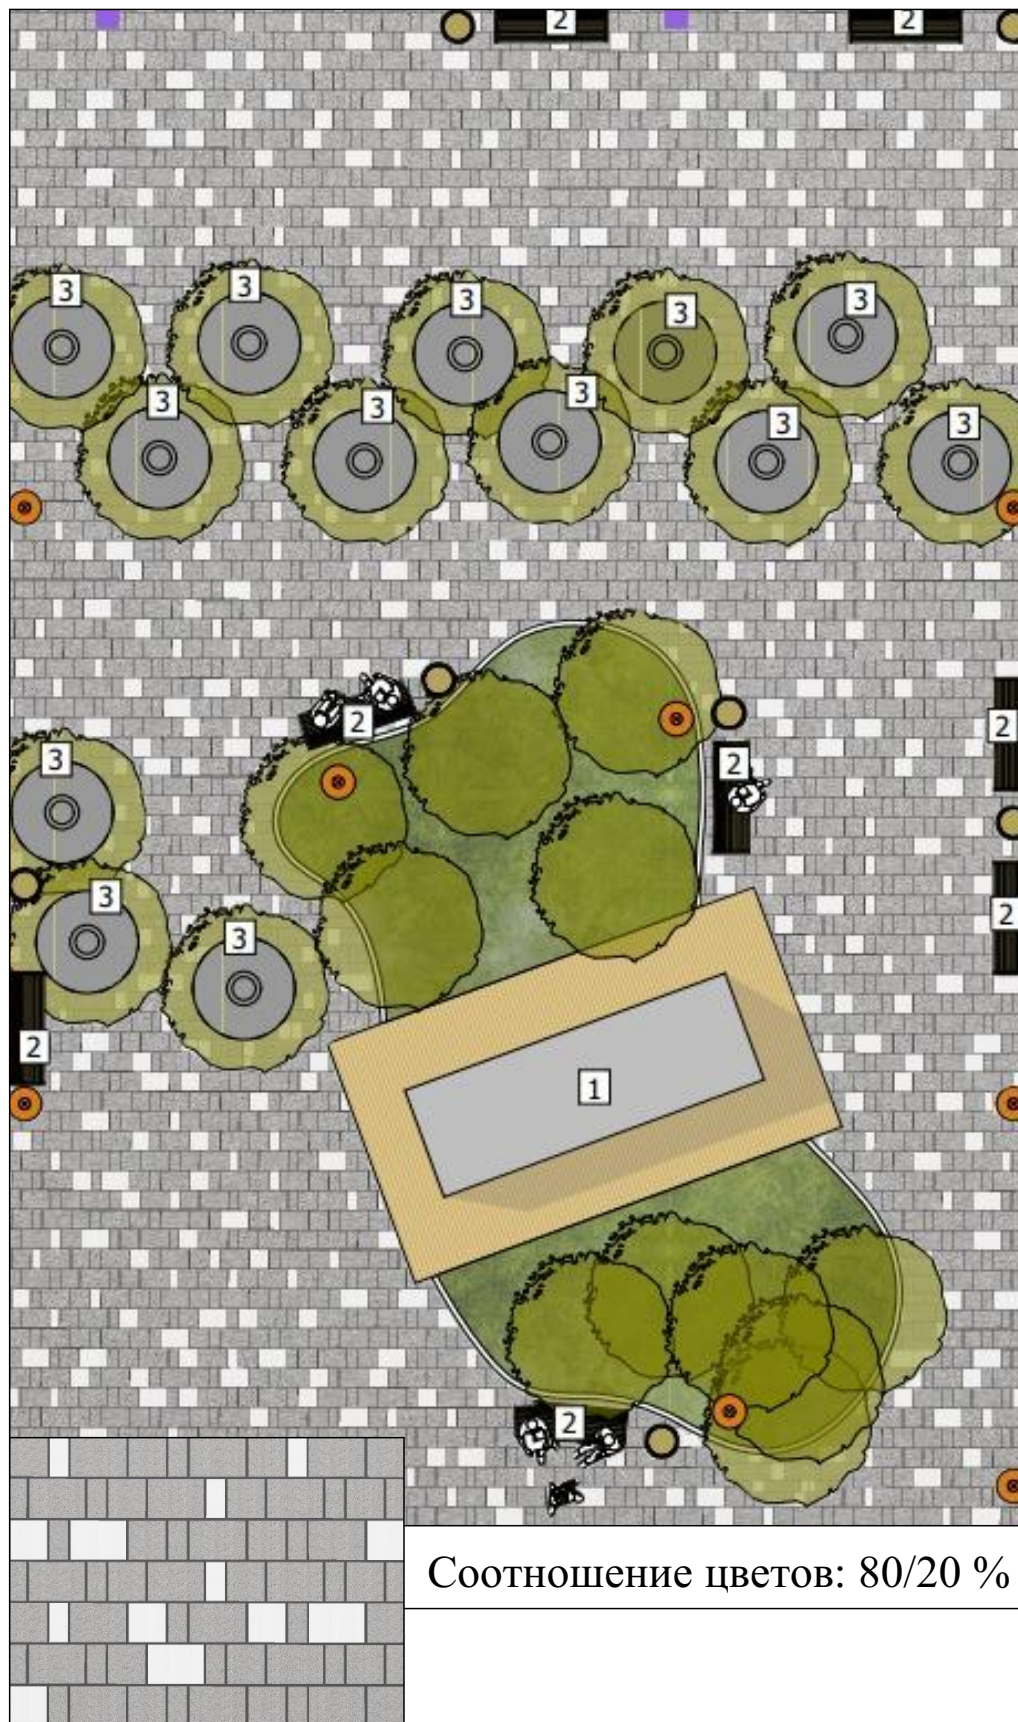

# Мощение пешеходной аллеи тротуарной плиткой "Алом"

					Благоустройство территории пешеходной аллеи вдоль нечетной стороны проспекта Строителей Раскладка тротуарной плиткой "Алом"	ООО "ЖБИ Сибири"		
Изм.	Лист.	№ докум.	Подпись	Дата	Форма: "Новый город" Цвета: Классический серый; "Слоновая кость" Раскладка: Хаотичная	Лит.	Лист	Листов
Пров.		Боярина А.А.		02.08			1	1
						